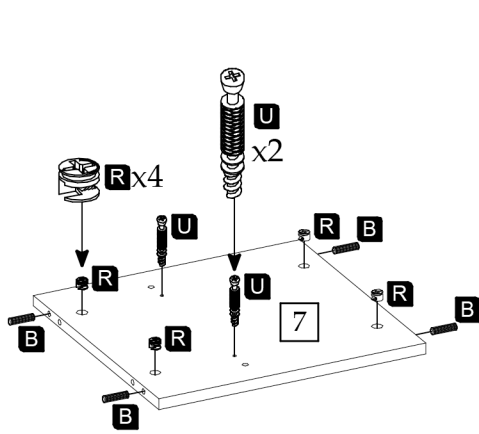

DELIS

Typ B

60 min

1	381	65	1	16	1002	1/2
2	381	65	1	16	1003	1/2
3	1168	65	2	16	1004	1/2
4	1500	420	1	16	1001	1/2
5	1500	420	1	16	1006	1/2
6	405	418	2	16	1007	1/2
7	405	381	1	16	1009	1/2
8	405	381	1	16	1010	1/2
9	566	380.5	1	16	1013	1/2
10	434	371	2	16	N/A	2/2
11	1480	419	1	3	1011	1/2
12	446	400	1	16	3001	2/2
13	446	400	1	16	3002	2/2

1

3

4

5

6

7