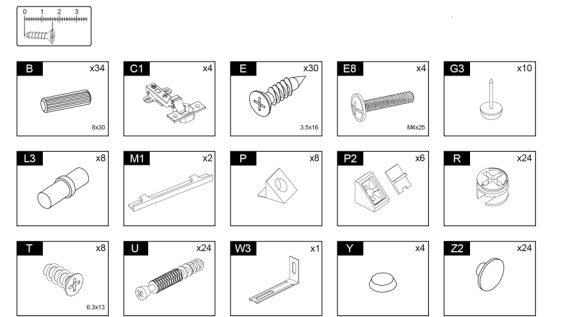

DELIS

Typ B

60 min

1	381	65	1	16	1002	1/2
2	381	65	1	16	1003	1/2
3	1168	65	2	16	1004	1/2
4	1500	420	1	16	1001	1/2
5	1500	420	1	16	1006	1/2
6	405	418	2	16	1007	1/2
7	405	381	1	16	1009	1/2
8	405	381	1	16	1010	1/2
9	566	380.5	1	16	1013	1/2
10	434	371	2	16	N/A	2/2
11	1480	419	1	3	1011	1/2
12	446	400	1	16	3001	2/2
13	446	400	1	16	3002	2/2