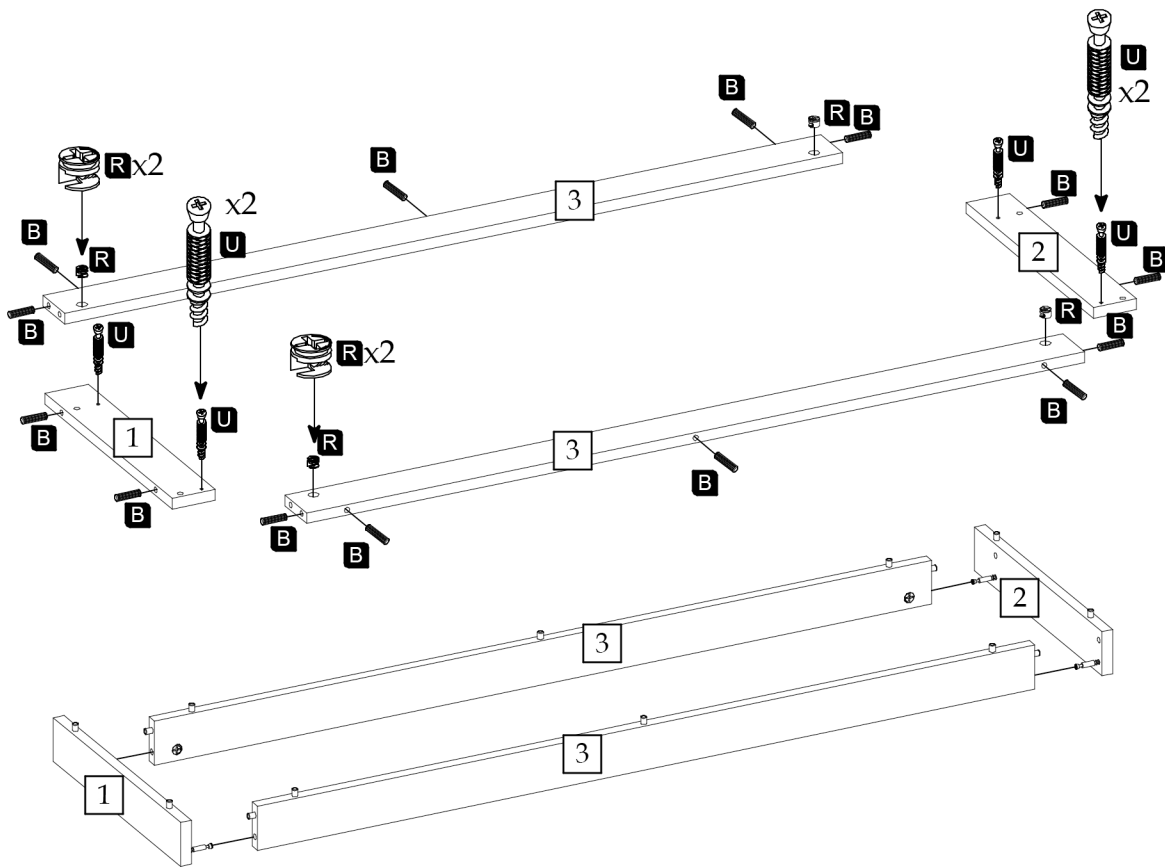

DELIS

Typ B

60 min

1	381	65	1	16	1002	1/2
2	381	65	1	16	1003	1/2
3	1168	65	2	16	1004	1/2
4	1500	420	1	16	1001	1/2
5	1500	420	1	16	1006	1/2
6	405	418	2	16	1007	1/2
7	405	381	1	16	1009	1/2
8	405	381	1	16	1010	1/2
9	566	380.5	1	16	1013	1/2
10	434	371	2	16	N/A	2/2
11	1480	419	1	3	1011	1/2
12	446	400	1	16	3001	2/2
13	446	400	1	16	3002	2/2

1

3

4

5

6

7